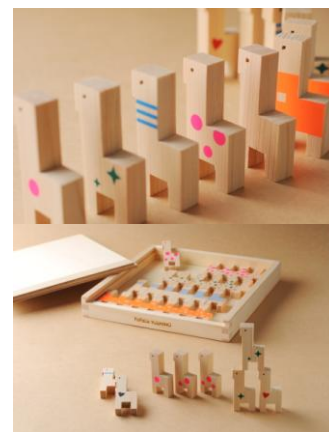

～親子でものづくりの ひみつ みつけ！パパコ百貨店～

http://www.matsuya.com/m_ginza/event/details/20120426_papaco.html

『どうぶつのドミノ』

(デザイン: 山極博史<うたたね>)

どうぶつの形をした様々な模様の檜製のピースセット。トランプや対戦ゲーム等ができるカードやこまとして。並べて倒す、積み上げるブロックとして。子供の成長に合わせて様々な遊びの広がりがあります。

参考上代: どうぶつのドミノ(32ピース) 12,800円(税抜)

他、ハーフピース(収納用袋付)も発売

『つみき』

(デザイン: 松本和美<Flick>)

平行四辺形と台形による積み木。杉を素材に、伝統技法「うづくり」で仕上げ、線による数字・計算記号がシンプルにデザインされています。バランスをとりながら積み上げたり、計算遊びなど長く親子で愛用できる積み木です。

参考上代: つみき(28ピース) 12,800円(税抜)